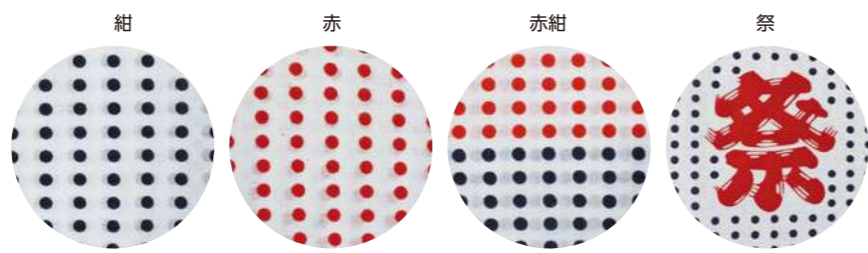

#1910 四つ目格子柄 和手ぬぐい 100cm 参考上代 810円(税抜)

■サイズ/100×33cm ■カラー/黒・紺(色指定OK) ■素材/綿100% ■特長/プリント加工

青海波

#1910 青海波柄 和手ぬぐい 100cm 参考上代 810円(税抜)

■サイズ/100×33cm ■カラー/紺 ■素材/綿100% ■特長/プリント加工

やさしくて懐かしい肌ざわり! 昔ながらの豆しぼり

#1913
和手ぬぐい豆絞り
90cm
参考上代 720円(税抜)
日本製

■サイズ/90×33cm ■カラー/紺・赤・赤紺・祭(※色指定OK)
■素材/綿100% ■特長/プリント加工

熱中症のリスクからあなたを見守り続ける

設定不要で
すぐ使える!

15秒間隔で自動温度測定!

15 1.5秒間隔でリアルタイムに測定

ボタンを押してその場で測定

スイッチ ON/OFF 機能

マナーモードアラート ON/OFF