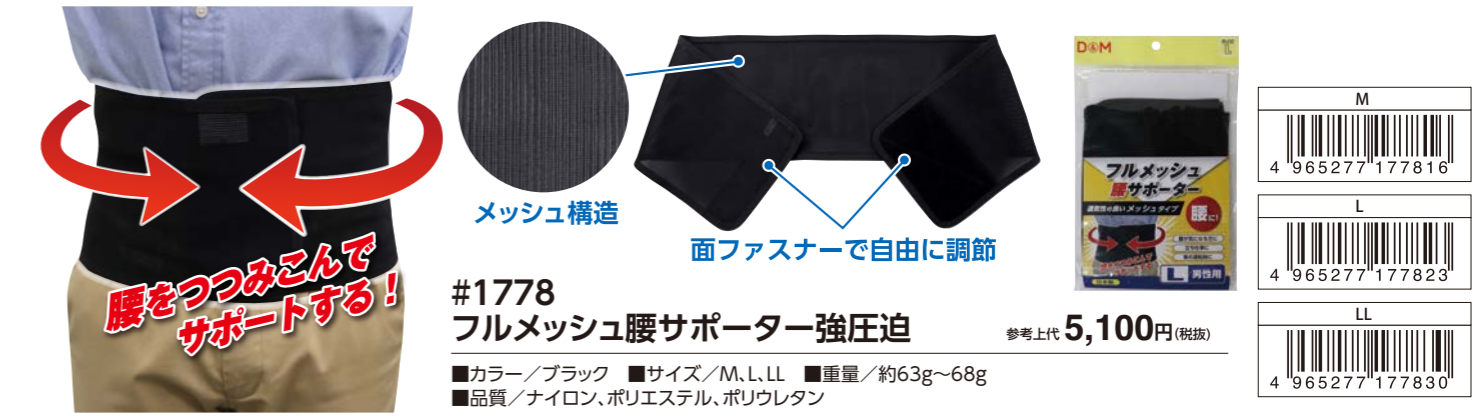

CJD-S01
ちっこうくん
参考上代 **2,910円**(税抜)

- 素材/表面: PET
- 基材: 蓄光材、ポリエステル樹脂
- 剥離フィルム: PP

●丸シール(φ10mm)×6枚
●正方形シール(10×10mm)×6枚
●長方形シール(10×80mm)×5枚
計17枚セット

高視認で安全第一! ヘルメットの直射日光対策 通気性ばつぐんのメッシュ素材

#9851
ヘルメット用たれ付きバイザー
参考上代 **3,600円**(税抜)

- カラー/蛍光イエロー、蛍光オレンジ(色指定OK) ■サイズ/フリー
- 重量/約99g ■素材/ポリエステル100%

ヘルメットのツバにフィットする構造
マジックテープで固定 作業中もズレにくい

信頼のD&Mブランドで快適ボディーケア

メッシュ構造
面ファスナーで自由に調節

#1778
フルメッシュ腰サポーター強圧迫
参考上代 **5,100円**(税抜)

- カラー/ブラック ■サイズ/M、L、LL ■重量/約63g~68g
- 品質/ナイロン、ポリエステル、ポリウレタン