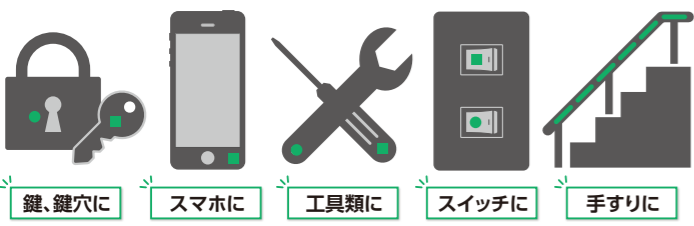

- 本体サイズ/ W260×H102×D106mm (内寸 W228×H80×D77mm)
- 重量/約1,170g ■素材/高強度ステンレス、難燃性EVAフォーム

UL94 HF-1グレードの高耐久10mm厚EVAフォーム
充電ケーブル用背面φ25 グロメット搭載

火災初期の炎を素早く覆い、酸素を遮断!

GFB-01
フレームブレイカー
参考上代 **1,950円**(税抜)

- 本体サイズ/1,000×1,000mm
- 重量/約500g
- 素材/グラスファイバー

ヒモを引くだけで簡単に取り出せる。素早く初期消火を行えるので延焼リスクが低減!

EN1869:2019準拠
ASTM F1989準拠
防災1級試験合格品
JIS Z 2150規格
耐熱温度(約) **550°C**

貼るだけで安心! 約12時間蓄光が持続する光のプロ GENTOS® から驚異の超高輝度蓄光シール登場!

JIS規格 JDクラス
室内蛍光灯で10-20分、太陽光の場合10秒程度の蓄光で光る!