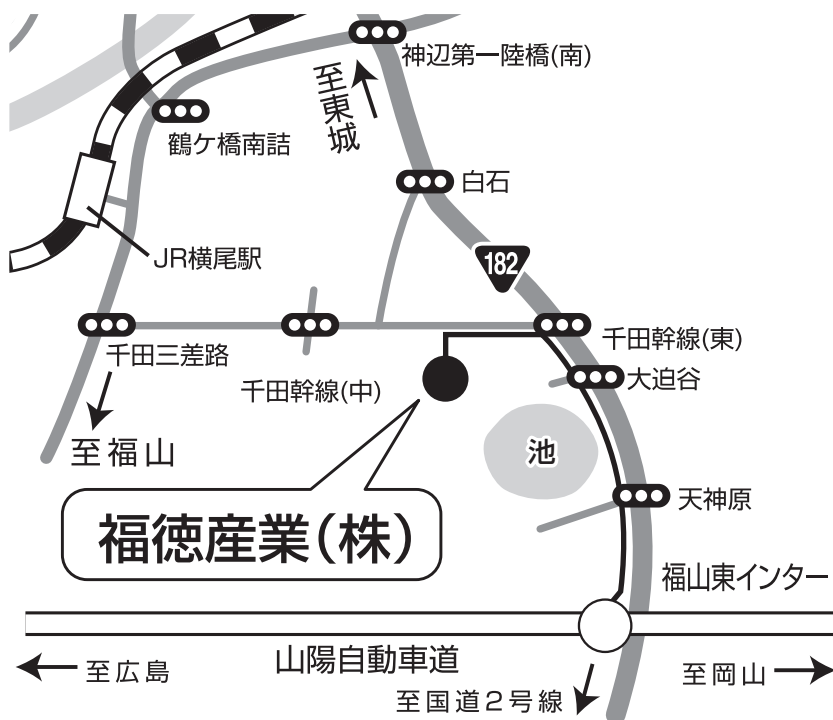

2025 福德産業(株) 春夏展示会

いつも福德産業(株)をご愛顧いただき誠にありがとうございます。
この度 2025 春夏展示会を下記の通り開催いたします。
ご多忙のところ恐縮に存じますが、この機会に是非とも
ご来場くださいますようお願い申し上げます。

日時

令和7年 1月14日(火) ~ 17日(金)
9:00 ~ 17:00

会場

福德産業本社 2F 展示室

TEL.(084)955-0806

WEBでの
お申し込みは
こちらから

アクセスマップ

山陽自動車道 福山東IC⇒国道182号 東城方面(約5分)

お客様駐車場のご案内

お客様
駐車場

福德産業

Google マップ

お問い合わせ先

福德産業株式会社 〒720-0017 広島県福山市千田町二丁目44番14号
TEL:(084)955-0806 <http://www.fukutoku-sangyo.co.jp/>