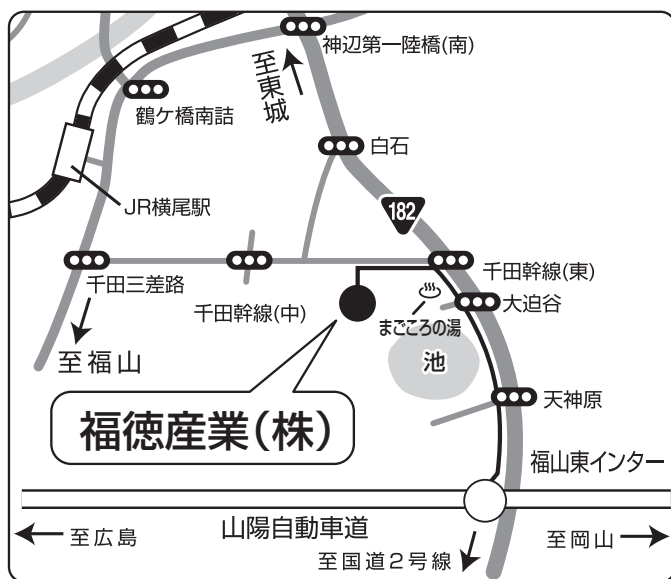

令和4年 **7月11日** (月) ~ **15日** (金)
9:00 ~ 17:00

会場

福德産業本社 **2F 展示室**

TEL.(084)955-0806

QRコードをスマホで撮影いただくと
グーグルマップが表示されます

福德産業(株) 地図

山陽自動車道 福山東IC⇒国道182号 東城方面(約5分)

福德産業株式会社