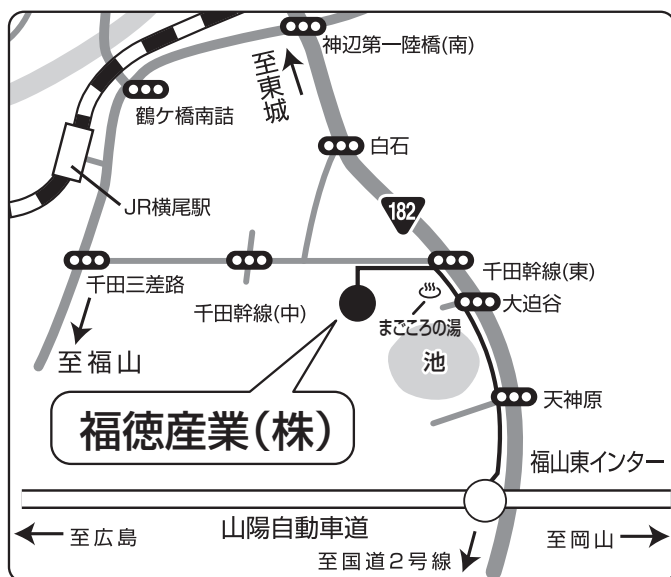

# 2022 福德産業(株) 展示会

いつも福德産業(株)をご愛顧いただき誠にありがとうございます。

この度 2022 春夏展示会を下記の通り開催いたしますので

ぜひご来場下さいますようお願い申し上げます。

また、ご来場の際はウイルス対策としてマスクを

ご着用いただきますよう、お願い申し上げます。

日時

令和4年 **1月11日** (火) ~ **14日** (金)  
9:00 ~ 17:00

会場

福德産業本社 **2F 展示室**

TEL.(084)955-0806

QRコードをスマホで撮影いただくと  
グーグルマップが表示されます

福德産業(株) 地図

山陽自動車道 福山東IC⇒国道182号 東城方面(約5分)

福德産業株式会社

〒720-0017 広島県福山市千田町二丁目44番14号  
TEL:(084)955-0806 FAX:(084)955-5258