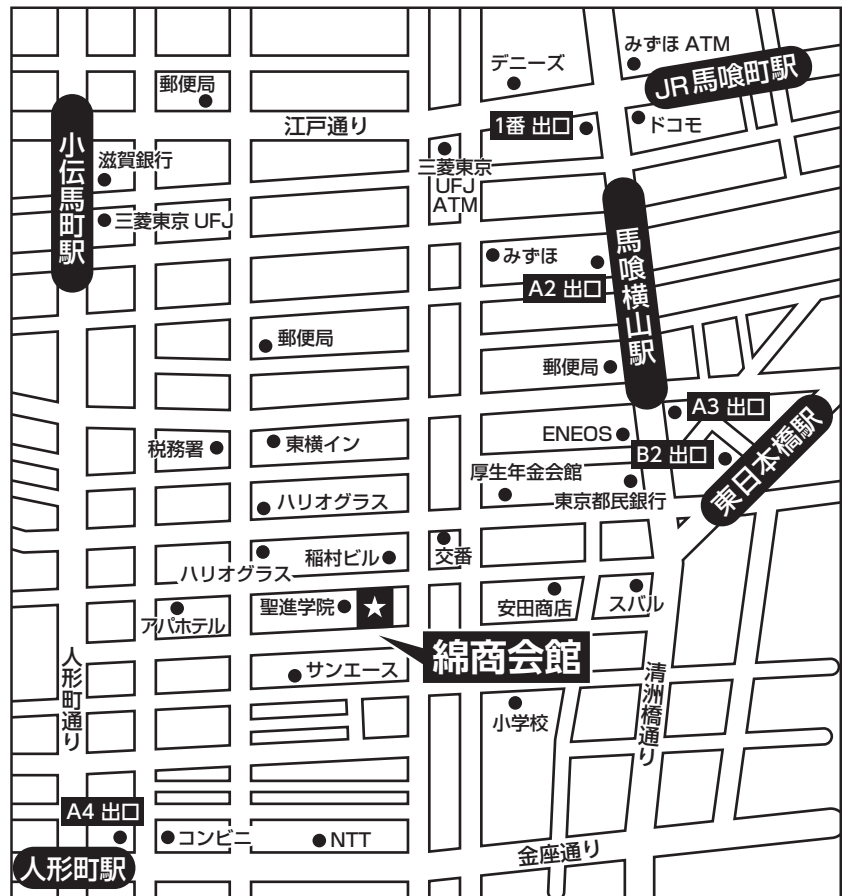

2018 TOKYO

福德産業展示会のお知らせ

東京会場

いつも福德産業(株)をご愛顧いただき誠にありがとうございます。

このたび東京都 綿商会館において、展示会を開催いたします。

新商品も多数取り揃えてお待ちしております。ぜひご来場ください。

日時

平成30年 **7月4日** 水 9:00 ~ 17:00
5日 木 9:00 ~ 17:00
6日 金 9:00 ~ 15:00

会場

綿商会館4F

東京都中央区日本橋富沢町8-10 TEL:03-3662-2251

交通機関

東京メトロ日比谷線・都営浅草線
「人形町駅 A4 出口」より徒歩6分

都営新宿線
「馬喰横山駅 B2 出口」より徒歩6分

都営浅草線
「東日本橋駅 B2 出口」より徒歩6分

JR 総武快速線
「馬喰町駅 1番出口」より徒歩9分

展示会担当者

- イマガワ 今川 080-2915-9436
- ダンノ 檀野 080-2915-9432
- トビ 土肥 080-2915-9435
- タケダ 武田 080-2915-9437
- サクラ 佐倉 080-2915-9433

福德産業株式会社

〒720-0017 広島県福山市千田町二丁目44番14号
TEL:(084)955-0806 FAX:(084)955-5258