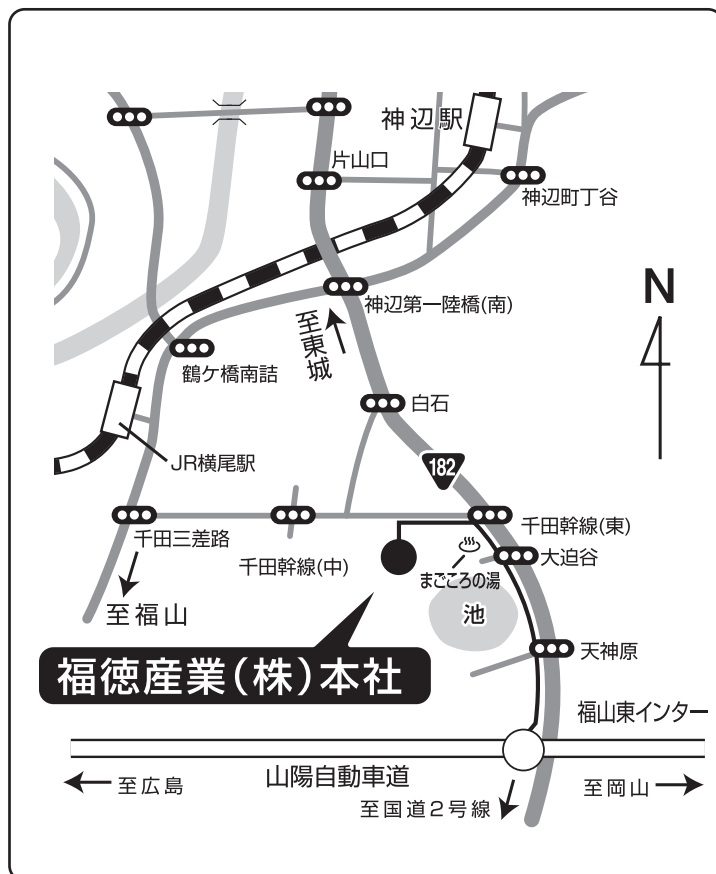

2017

福德産業株式会社

本社展示会 のお知らせ

2017展示会 **価値創造**

NEXT STAGE

開催日時

7/10(月) ▶ 7/15(土)
AM 9:00 ~ PM 5:00

会場

福德産業本社展示室

- 広島県福山市千田町2丁目44番14号
- TEL:084-955-0806
  FAX:084-955-5258

山陽自動車道福山東インターから
東城方面に車で約5分

ご来場心よりお待ちしております